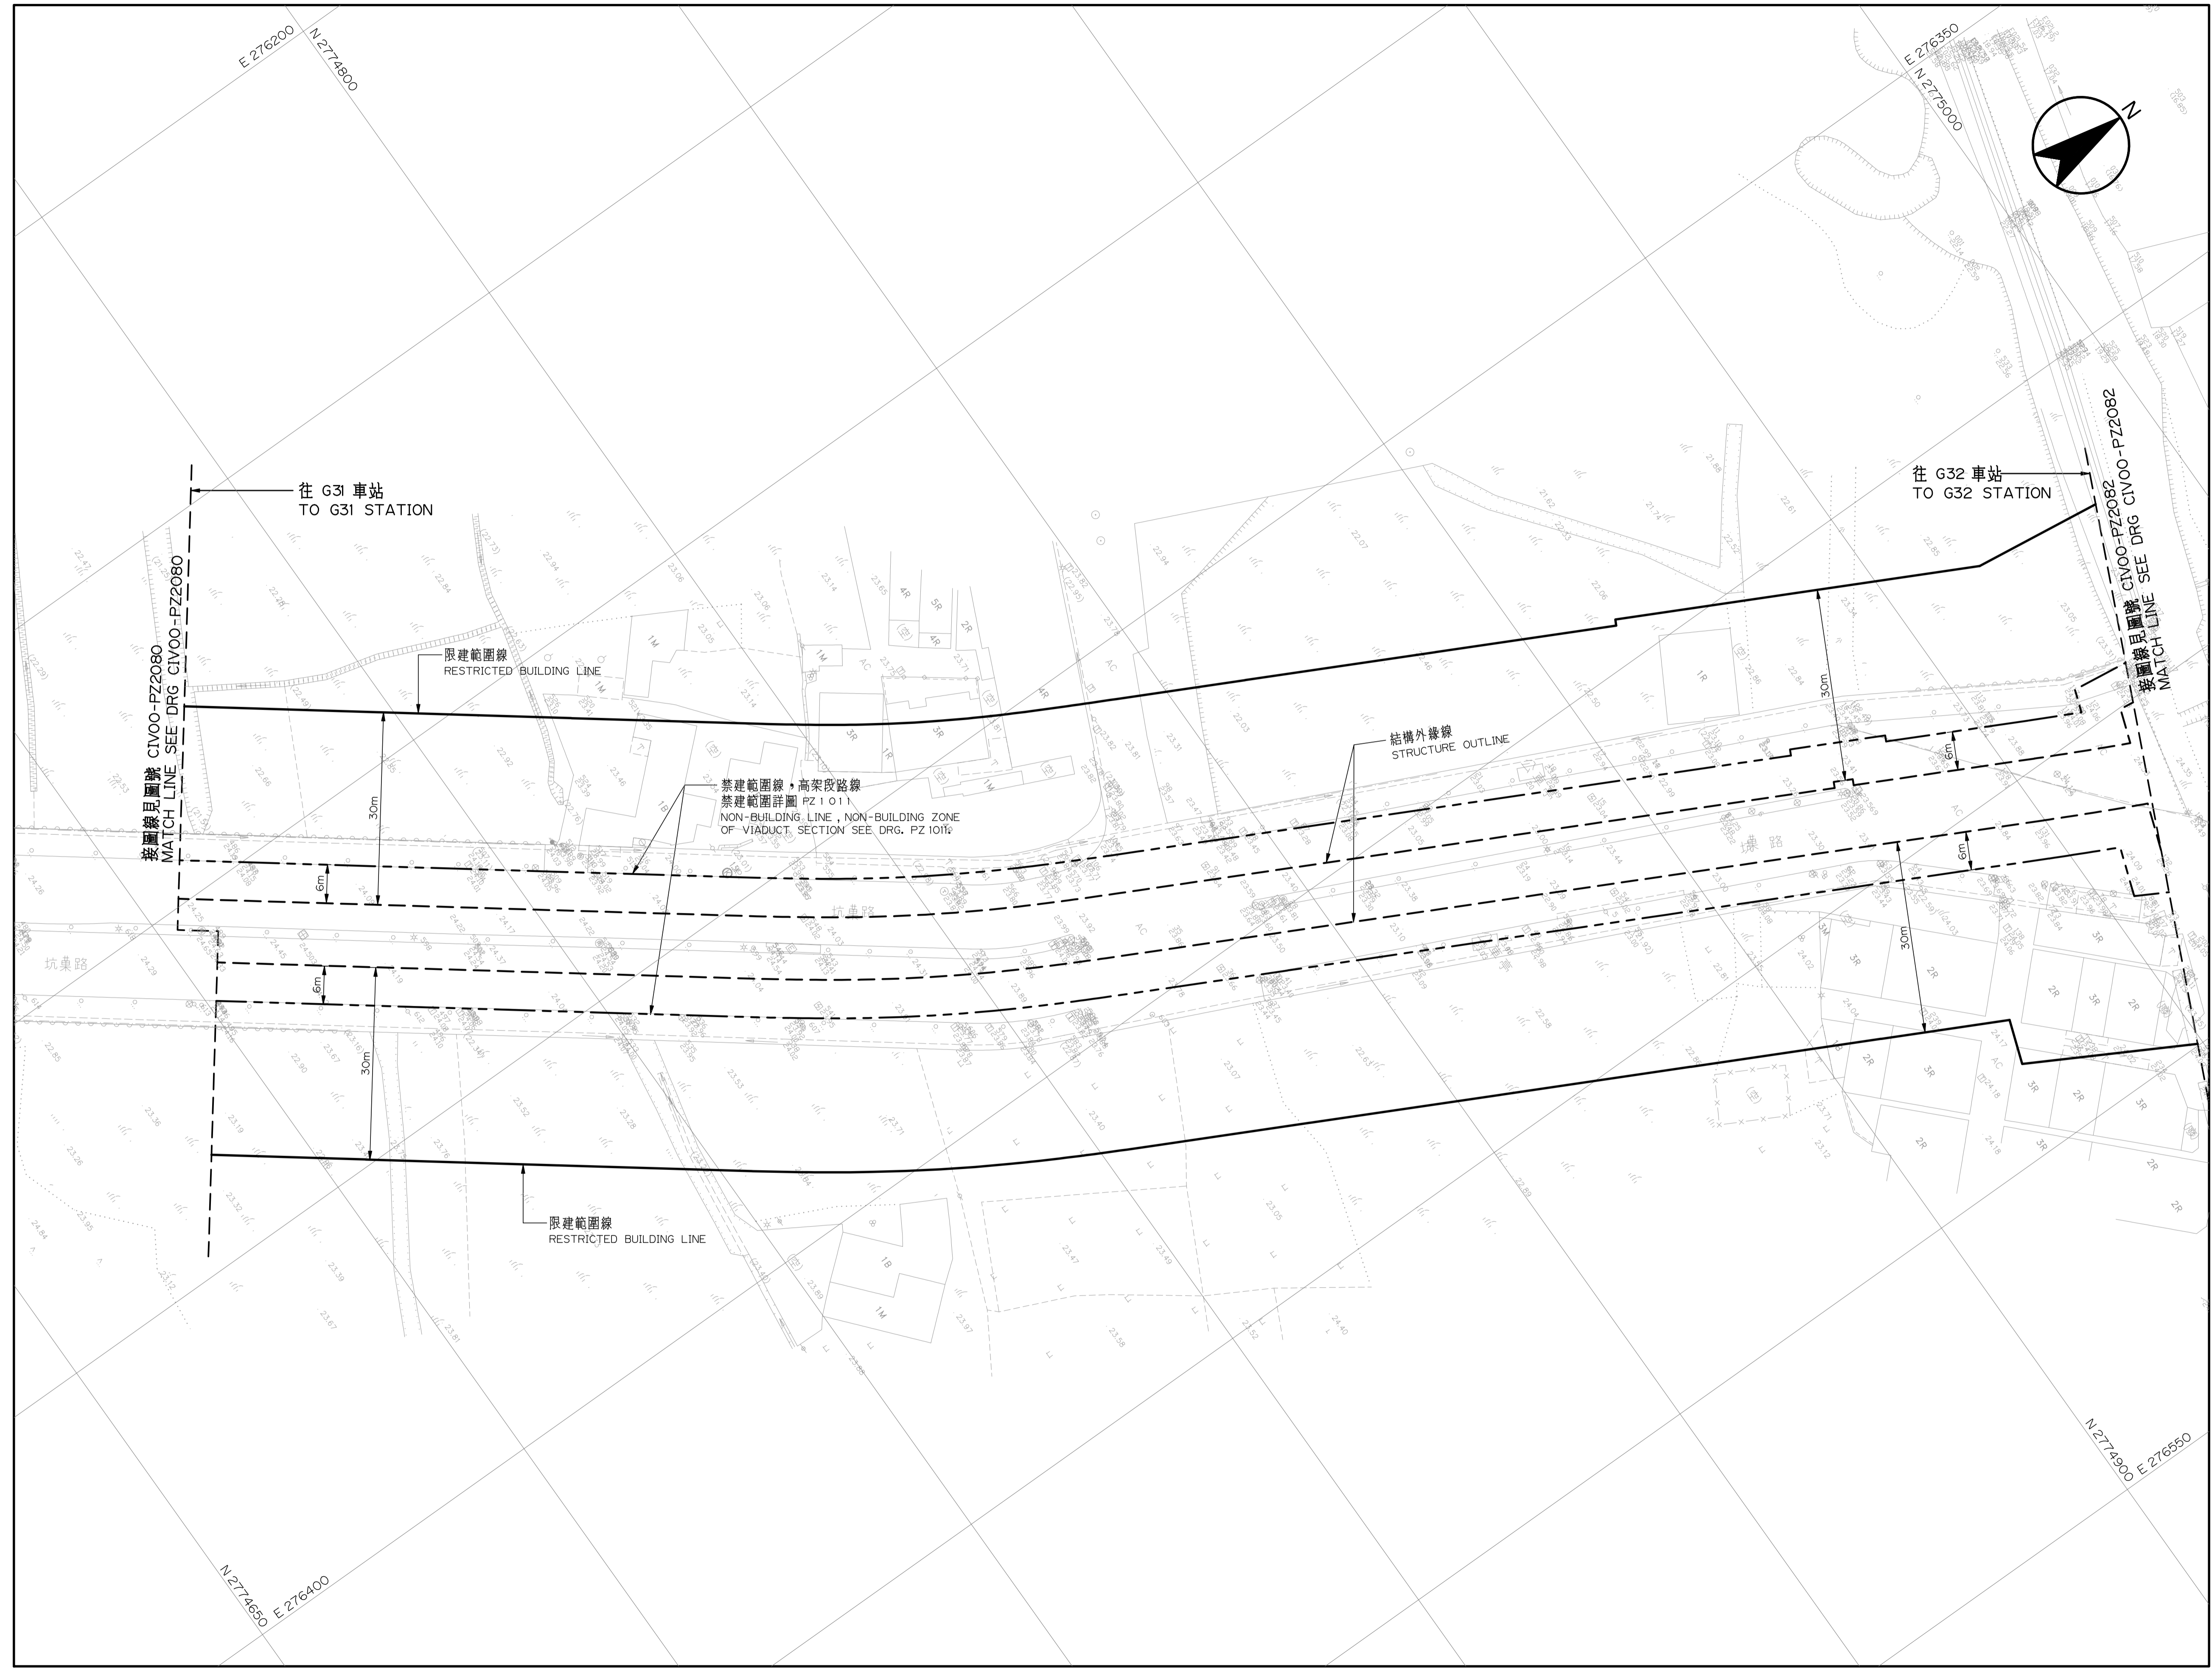

# 桃園都會區大眾捷運系統 禁建限建範圍地形圖

航空城捷運線(綠線)

G31 站至 G32 站  
3 之 6

圖號  
Drg. No. CIV00-PZ 2081